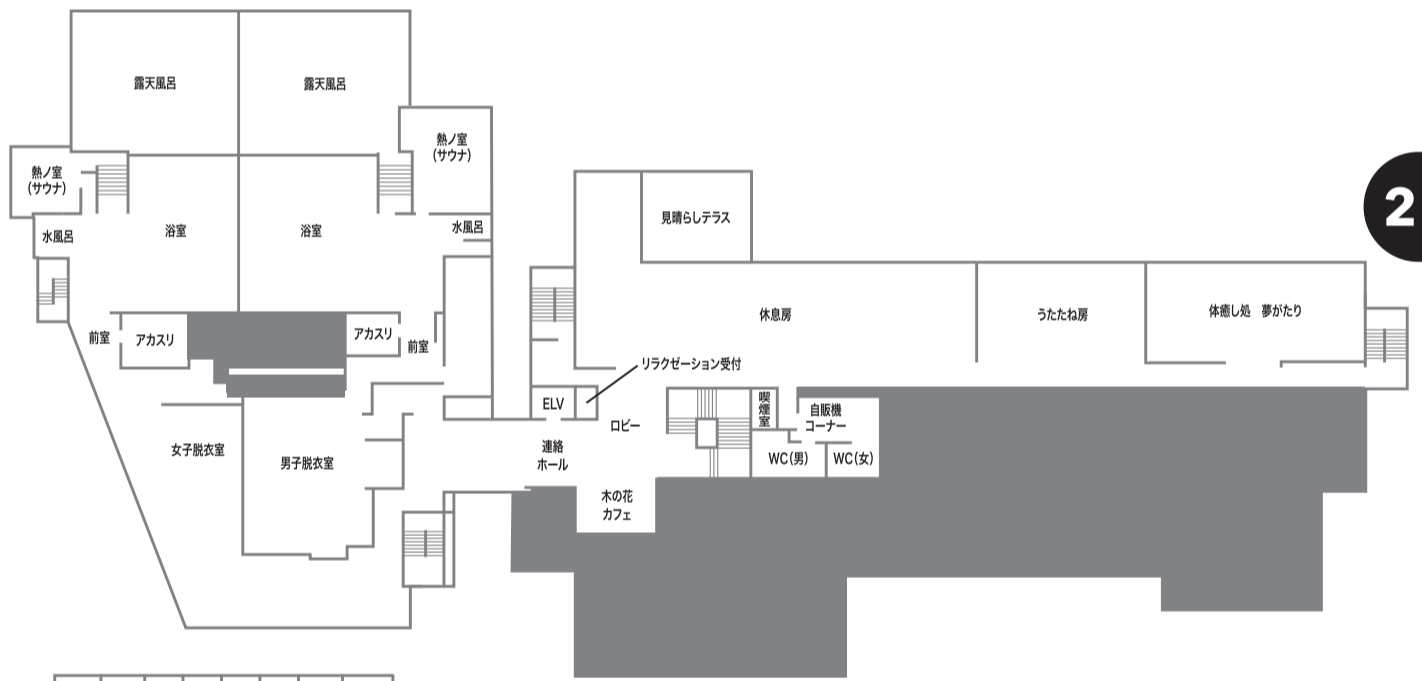

平面図

8F

7F

6F

5F

4F

3F

2F

1F

HOTEL CLAD

〒412-0023 静岡県御殿場市深沢2839-1
TEL: 0550-81-0321

木の花の湯(温浴、レストラン棟)	
3階	貸切個室風呂 離れ湯屋花伝(8室)
2階	大湯(男性・女性共通・内湯、水風呂、露天風呂、立湯、炭酸風呂、熱/室(サウナ)、アカスリ)、休息房、うたたね房、木の花カフェ、見晴らしテラス、体いやし処 夢がたり
1階	貸切個室風呂 奥座敷花伝(11室)、ダイニング花衣

館内施設	
8階	製氷機、飲料自動販売機
7階	喫煙室
6階	製氷機、飲料自動販売機
5階	喫煙室
4階	製氷機、飲料自動販売機
3階	ランドリー、電子レンジ
1階	ロビー、フロント

客室名称	部屋タイプ名	ベッド	面積 m ²	定員	8階		7階		6階		5階		4階		3階		部屋タイプ室数計
					富士山側	森林側	富士山側	森林側	富士山側	森林側	富士山側	森林側	富士山側	森林側	富士山側	森林側	
DA	富士ビューダブル	ダブル	23.0m ²	2人	1		1		1		2		2		2		9室
DB	ダブルルーム/森林	ダブル	23.0m ²	2人		1		2		2		2		6		6	19室
TAH	富士ビューツイン	ハリウッド	23.0m ²	2人	13		13		13								39室
TA	富士ビューツイン	ツイン	23.0m ²	3人							16		16		16		48室
TBH	ツインルーム/森林	ハリウッド	23.0m ²	2人		2		12		12							26室
TB	ツインルーム/森林	ツイン	23.0m ²	3人							12		8		6		26室
AC	アクセシブルルーム/森林	ツイン	23.0m ²	2人											1		1室
SR	スーペリアルーム/森林	ツイン	33.3m ² -35.9m ²	4人		6											6室
DX	富士ビューデラックスルーム	ツイン	46.0m ²	4人			2		2								4室
FA	ファッションルーム with journal standard Furniture/森林	ダブル	23.0m ²	2人			1										1室
CU	CLASSIC USA ROOM with ACME Furniture/森林	ダブル	23.0m ²	2人			1										1室
BR	ブルックリンルーム with journal standard Furniture/富士ビュー	ツイン	46.0m ²	2人		1											1室
BM	富士ビューデラックスダブルルーム	ダブル	46.0m ²	2人	1												1室
部屋数					16	11	16	14	16	14	18	14	18	14	18	13	182室
定員数					32	34	36	28	36	28	52	40	52	36	52	32	458人