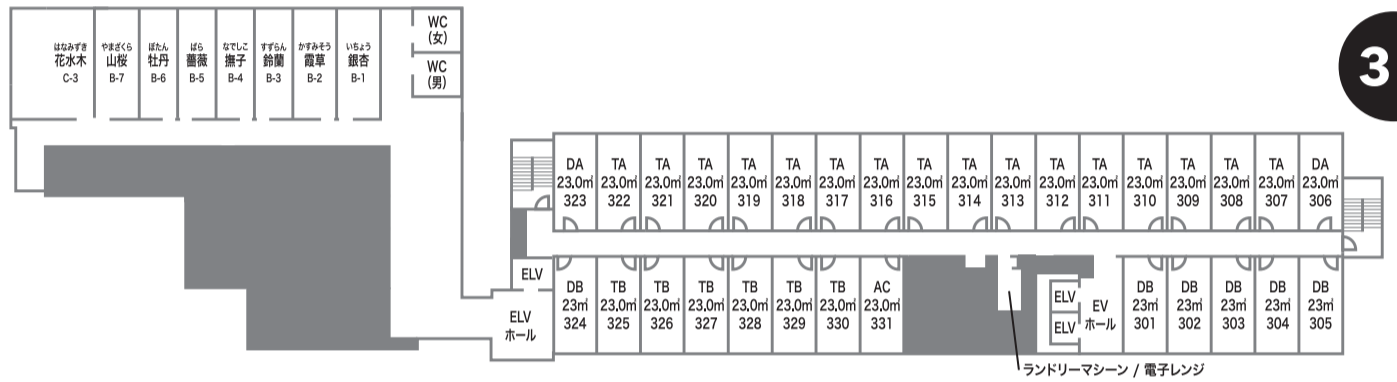

平面図

8F

7F

6F

5F

4F

3F

2F

1F

HOTEL CLAD

〒412-0023 静岡県御殿場市深沢2839-1
TEL: 0550-81-0321

木の花の湯(温浴、レストラン棟)	
3階	貸切個室風呂 離れ湯屋花伝(8室)
2階	大湯(男性・女性共通・内湯、水風呂、露天風呂、立湯、炭酸風呂、熱/室(サウナ)、アカスリ)、休息房、うたたね房、木の花カフェ、見晴らしテラス、体いやし処 夢がたり
1階	貸切個室風呂 奥座敷花伝(11室)、ダイニング花衣

館内施設	
8階	製氷機、飲料自動販売機
7階	喫煙室
6階	製氷機、飲料自動販売機
5階	喫煙室
4階	製氷機、飲料自動販売機
3階	ランドリー、電子レンジ
1階	ロビー、フロント

客室名称	部屋タイプ名	ベッド	面積 m ²	定員	8階		7階		6階		5階		4階		3階		部屋タイプ室数計
					富士山側	森林側	富士山側	森林側	富士山側	森林側	富士山側	森林側	富士山側	森林側	富士山側	森林側	
DA	富士ビューダブル	ダブル	23.0m ²	2人	1		1		1		2		2		2		9室
DB	ダブルルーム/森林	ダブル	23.0m ²	2人		1		2		2		2		6		6	19室
TAH	富士ビューツイン	ハリウッド	23.0m ²	2人	13		13		13								39室
TA	富士ビューツイン	ツイン	23.0m ²	3人							16		16		16		48室
TBH	ツインルーム/森林	ハリウッド	23.0m ²	2人		2		12		12							26室
TB	ツインルーム/森林	ツイン	23.0m ²	3人							12		8		6		26室
AC	アクセシブルルーム/森林	ツイン	23.0m ²	2人											1		1室
SR	スーペリアルーム/森林	ツイン	33.3m ² -35.9m ²	4人		6											6室
DX	富士ビューデラックスルーム	ツイン	46.0m ²	4人			2		2								4室
FA	ファッションルーム with journal standard Furniture/森林	ダブル	23.0m ²	2人			1										1室
CU	CLASSIC USA ROOM with ACME Furniture/森林	ダブル	23.0m ²	2人			1										1室
BR	ブルックリンルーム with journal standard Furniture/富士ビュー	ツイン	46.0m ²	2人		1											1室
BM	富士ビューデラックスダブルルーム	ダブル	46.0m ²	2人	1												1室
部屋数					16	11	16	14	16	14	18	14	18	14	18	13	182室
定員数					32	34	36	28	36	28	52	40	52	36	52	32	458人