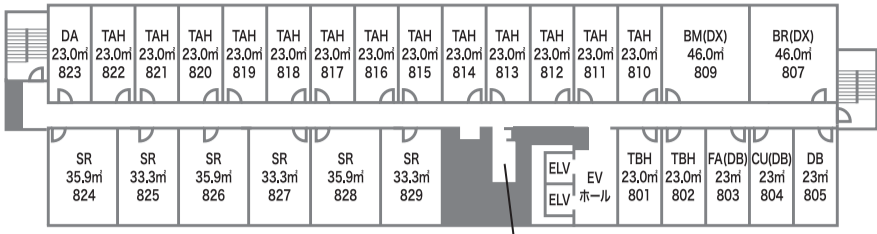

平面図

8F

7F

6F

5F

4F

3F

2F

1F

HOTEL CLAD

〒412-0023 静岡県御殿場市深沢2839-1
TEL: 0550-81-0321

木の花の湯(温浴、レストラン棟)	
3階	貸切個室風呂 離れ湯屋花伝(8室)
2階	大湯(男性・女性共通・内湯、水風呂、露天風呂、立湯、炭酸風呂、熱/室(サウナ)、アカスリ)、休息房、うたたね房、木の花カフェ、見晴らしテラス、体いやし処 夢がたり
1階	貸切個室風呂 奥座敷花伝(11室)、ダイニング花衣

館内施設	
8階	製氷機、飲料自動販売機
7階	喫煙室
6階	製氷機、飲料自動販売機
5階	喫煙室
4階	製氷機、飲料自動販売機
3階	ランドリー、電子レンジ
1階	ロビー、フロント

客室名称	部屋タイプ名	ベッド	面積 m ²	定員	8階		7階		6階		5階		4階		3階		部屋タイプ室数計
					富士山側	森林側	富士山側	森林側	富士山側	森林側	富士山側	森林側	富士山側	森林側	富士山側	森林側	
DA	富士ビューダブル	ダブル	23.0m ²	2人	1		1		1		2		2		2		9室
DB	ダブルルーム/森林	ダブル	23.0m ²	2人		1		2		2		2		6		6	19室
TAH	富士ビューツイン	ハリウッド	23.0m ²	2人	13		13		13								39室
TA	富士ビューツイン	ツイン	23.0m ²	3人							16		16		16		48室
TBH	ツインルーム/森林	ハリウッド	23.0m ²	2人		2		12		12							26室
TB	ツインルーム/森林	ツイン	23.0m ²	3人							12		8		6		26室
AC	アクセシブルルーム/森林	ツイン	23.0m ²	2人											1		1室
SR	スーペリアルーム/森林	ツイン	33.3m ² -35.9m ²	4人		6											6室
DX	富士ビューデラックスルーム	ツイン	46.0m ²	4人			2		2								4室
FA	ファッションルーム with journal standard Furniture/森林	ダブル	23.0m ²	2人			1										1室
CU	CLASSIC USA ROOM with ACME Furniture/森林	ダブル	23.0m ²	2人			1										1室
BR	ブルックリンルーム with journal standard Furniture/富士ビュー	ツイン	46.0m ²	2人		1											1室
BM	富士ビューデラックスダブルルーム	ダブル	46.0m ²	2人	1												1室
部屋数					16	11	16	14	16	14	18	14	18	14	18	13	182室
定員数					32	34	36	28	36	28	52	40	52	36	52	32	458人