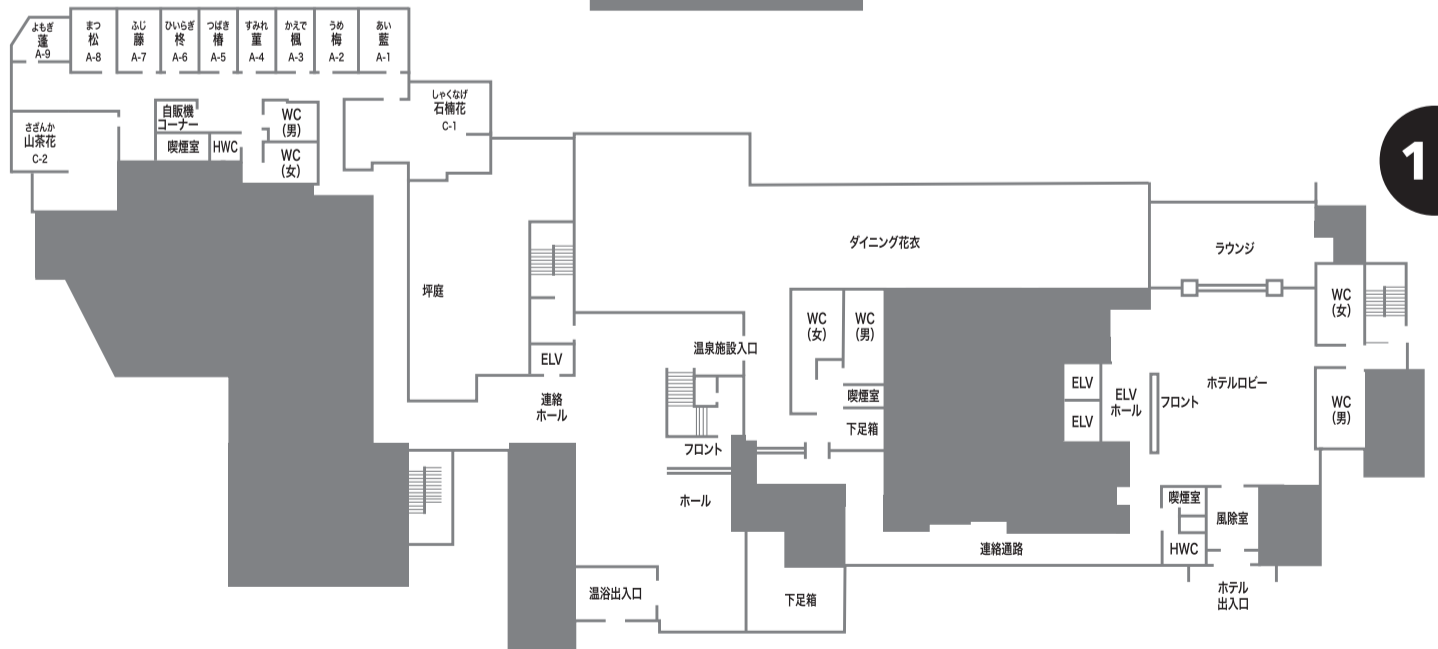

平面図

8F

7F

6F

5F

4F

3F

2F

1F

HOTEL CLAD

〒412-0023 静岡県御殿場市深沢2839-1
TEL: 0550-81-0321

木の花の湯(温浴、レストラン棟)	
3階	貸切個室風呂 離れ湯屋花伝(8室)
2階	大湯(男性・女性共通・内湯、水風呂、露天風呂、立湯、炭酸風呂、熱/室(サウナ)、アカスリ)、休息房、うたたね房、木の花カフェ、見晴らしテラス、体いやし処 夢がたり
1階	貸切個室風呂 奥座敷花伝(11室)、ダイニング花衣

館内施設	
8階	製氷機、飲料自動販売機
7階	喫煙室
6階	製氷機、飲料自動販売機
5階	喫煙室
4階	製氷機、飲料自動販売機
3階	ランドリー、電子レンジ
1階	ロビー、フロント

客室名称	部屋タイプ名	ベッド	面積 m ²	定員	8階		7階		6階		5階		4階		3階		部屋タイプ室数計
					富士山側	森林側	富士山側	森林側	富士山側	森林側	富士山側	森林側	富士山側	森林側	富士山側	森林側	
DA	富士ビューダブル	ダブル	23.0m ²	2人	1		1		1		2		2		2		9室
DB	ダブルルーム/森林	ダブル	23.0m ²	2人		1		2		2		2		6		6	19室
TAH	富士ビューツイン	ハリウッド	23.0m ²	2人	13		13		13								39室
TA	富士ビューツイン	ツイン	23.0m ²	3人							16		16		16		48室
TBH	ツインルーム/森林	ハリウッド	23.0m ²	2人		2		12		12							26室
TB	ツインルーム/森林	ツイン	23.0m ²	3人							12		8		6		26室
AC	アクセシブルルーム/森林	ツイン	23.0m ²	2人											1		1室
SR	スーペリアルーム/森林	ツイン	33.3m ² -35.9m ²	4人		6											6室
DX	富士ビューデラックスルーム	ツイン	46.0m ²	4人			2		2								4室
FA	ファッションルーム with journal standard Furniture/森林	ダブル	23.0m ²	2人			1										1室
CU	CLASSIC USA ROOM with ACME Furniture/森林	ダブル	23.0m ²	2人			1										1室
BR	ブルックリンルーム with journal standard Furniture/富士ビュー	ツイン	46.0m ²	2人		1											1室
BM	富士ビューデラックスダブルルーム	ダブル	46.0m ²	2人	1												1室
部屋数					16	11	16	14	16	14	18	14	18	14	18	13	182室
定員数					32	34	36	28	36	28	52	40	52	36	52	32	458人