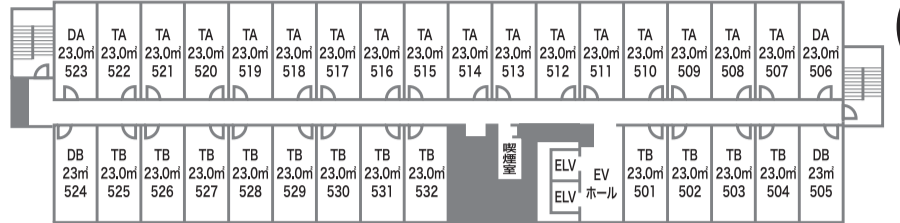

平面図

8F

7F

6F

5F

4F

3F

2F

1F

HOTEL CLAD

〒412-0023 静岡県御殿場市深沢2839-1
TEL: 0550-81-0321

木の花の湯(温浴、レストラン棟)	
3階	貸切個室風呂 離れ湯屋花伝(8室)
2階	大湯(男性・女性共通・内湯、水風呂、露天風呂、立湯、炭酸風呂、熱/室(サウナ)、アカスリ)、休息房、うたたね房、木の花カフェ、見晴らしテラス、体いやし処 夢がたり
1階	貸切個室風呂 奥座敷花伝(11室)、ダイニング花衣

館内施設	
8階	製氷機、飲料自動販売機
7階	喫煙室
6階	製氷機、飲料自動販売機
5階	喫煙室
4階	製氷機、飲料自動販売機
3階	ランドリー、電子レンジ
1階	ロビー、フロント

客室名称	部屋タイプ名	ベッド	面積 m ²	定員	8階		7階		6階		5階		4階		3階		部屋タイプ室数計
					富士山側	森林側	富士山側	森林側	富士山側	森林側	富士山側	森林側	富士山側	森林側	富士山側	森林側	
DA	富士ビューダブル	ダブル	23.0m ²	2人	1		1		1		2		2		2		9室
DB	ダブルルーム/森林	ダブル	23.0m ²	2人		1		2		2		2		6		6	19室
TAH	富士ビューツイン	ハリウッド	23.0m ²	2人	13		13		13								39室
TA	富士ビューツイン	ツイン	23.0m ²	3人							16		16		16		48室
TBH	ツインルーム/森林	ハリウッド	23.0m ²	2人		2		12		12							26室
TB	ツインルーム/森林	ツイン	23.0m ²	3人							12		8		6		26室
AC	アクセシブルルーム/森林	ツイン	23.0m ²	2人											1		1室
SR	スーペリアルーム/森林	ツイン	33.3m ² -35.9m ²	4人		6											6室
DX	富士ビューデラックスルーム	ツイン	46.0m ²	4人			2		2								4室
FA	ファッションルーム with journal standard Furniture/森林	ダブル	23.0m ²	2人			1										1室
CU	CLASSIC USA ROOM with ACME Furniture/森林	ダブル	23.0m ²	2人			1										1室
BR	ブルックリンルーム with journal standard Furniture/富士ビュー	ツイン	46.0m ²	2人		1											1室
BM	富士ビューデラックスダブルルーム	ダブル	46.0m ²	2人	1												1室
部屋数					16	11	16	14	16	14	18	14	18	14	18	13	182室
定員数					32	34	36	28	36	28	52	40	52	36	52	32	458人