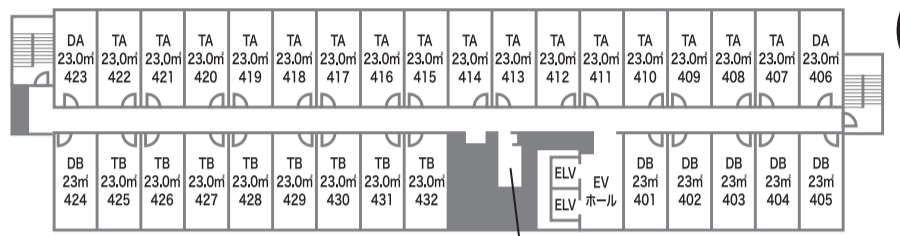

平面図

8F

7F

6F

5F

4F

3F

2F

1F

HOTEL CLAD

〒412-0023 静岡県御殿場市深沢2839-1
TEL: 0550-81-0321

木の花の湯(温浴、レストラン棟)	
3階	貸切個室風呂 離れ湯屋花伝(8室)
2階	大湯(男性・女性共通・内湯、水風呂、露天風呂、立湯、炭酸風呂、熱/室(サウナ)、アカスリ)、休息房、うたたね房、木の花カフェ、見晴らしテラス、体いやし処 夢がたり
1階	貸切個室風呂 奥座敷花伝(11室)、ダイニング花衣

館内施設	
8階	製氷機、飲料自動販売機
7階	喫煙室
6階	製氷機、飲料自動販売機
5階	喫煙室
4階	製氷機、飲料自動販売機
3階	ランドリー、電子レンジ
1階	ロビー、フロント

客室名称	部屋タイプ名	ベッド	面積 m ²	定員	8階		7階		6階		5階		4階		3階		部屋タイプ室数計
					富士山側	森林側	富士山側	森林側	富士山側	森林側	富士山側	森林側	富士山側	森林側	富士山側	森林側	
DA	富士ビューダブル	ダブル	23.0m ²	2人	1		1		1		2		2		2		9室
DB	ダブルルーム/森林	ダブル	23.0m ²	2人		1		2		2		2		6		6	19室
TAH	富士ビューツイン	ハリウッド	23.0m ²	2人	13		13		13								39室
TA	富士ビューツイン	ツイン	23.0m ²	3人							16		16		16		48室
TBH	ツインルーム/森林	ハリウッド	23.0m ²	2人		2		12		12							26室
TB	ツインルーム/森林	ツイン	23.0m ²	3人							12		8		6		26室
AC	アクセシブルルーム/森林	ツイン	23.0m ²	2人											1		1室
SR	スーペリアルーム/森林	ツイン	33.3m ² -35.9m ²	4人		6											6室
DX	富士ビューデラックスルーム	ツイン	46.0m ²	4人			2		2								4室
FA	ファッションルーム with journal standard Furniture/森林	ダブル	23.0m ²	2人			1										1室
CU	CLASSIC USA ROOM with ACME Furniture/森林	ダブル	23.0m ²	2人			1										1室
BR	ブルックリンルーム with journal standard Furniture/富士ビュー	ツイン	46.0m ²	2人		1											1室
BM	富士ビューデラックスダブルルーム	ダブル	46.0m ²	2人	1												1室
部屋数					16	11	16	14	16	14	18	14	18	14	18	13	182室
定員数					32	34	36	28	36	28	52	40	52	36	52	32	458人