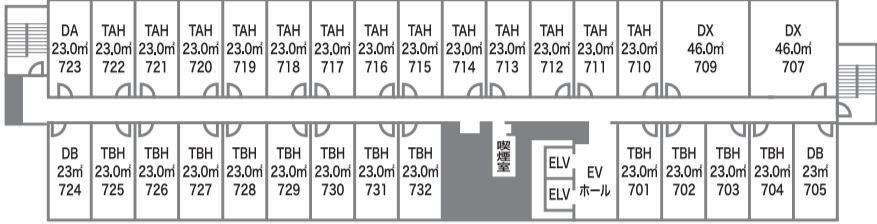

平面図

8F

7F

6F

5F

4F

3F

2F

1F

HOTEL CLAD

〒412-0023 静岡県御殿場市深沢2839-1
TEL: 0550-81-0321

木の花の湯(温浴、レストラン棟)	
3階	貸切個室風呂 離れ湯屋花伝(8室)
2階	大湯(男性・女性共通・内湯、水風呂、露天風呂、立湯、炭酸風呂、熱/室(サウナ)、アカスリ)、休息房、うたたね房、木の花カフェ、見晴らしテラス、体いやし処 夢がたり
1階	貸切個室風呂 奥座敷花伝(11室)、ダイニング花衣

館内施設	
8階	製氷機、飲料自動販売機
7階	喫煙室
6階	製氷機、飲料自動販売機
5階	喫煙室
4階	製氷機、飲料自動販売機
3階	ランドリー、電子レンジ
1階	ロビー、フロント

客室名称	部屋タイプ名	ベッド	面積 m ²	定員	8階		7階		6階		5階		4階		3階		部屋タイプ室数計
					富士山側	森林側	富士山側	森林側	富士山側	森林側	富士山側	森林側	富士山側	森林側	富士山側	森林側	
DA	富士ビューダブル	ダブル	23.0m ²	2人	1		1		1		2		2		2		9室
DB	ダブルルーム/森林	ダブル	23.0m ²	2人		1		2		2		2		6		6	19室
TAH	富士ビューツイン	ハリウッド	23.0m ²	2人	13		13		13								39室
TA	富士ビューツイン	ツイン	23.0m ²	3人							16		16		16		48室
TBH	ツインルーム/森林	ハリウッド	23.0m ²	2人		2		12		12							26室
TB	ツインルーム/森林	ツイン	23.0m ²	3人							12		8		6		26室
AC	アクセシブルルーム/森林	ツイン	23.0m ²	2人											1		1室
SR	スーペリアルーム/森林	ツイン	33.3m ² -35.9m ²	4人		6											6室
DX	富士ビューデラックスルーム	ツイン	46.0m ²	4人			2		2								4室
FA	ファッションルーム with journal standard Furniture/森林	ダブル	23.0m ²	2人			1										1室
CU	CLASSIC USA ROOM with ACME Furniture/森林	ダブル	23.0m ²	2人			1										1室
BR	ブルックリンルーム with journal standard Furniture/富士ビュー	ツイン	46.0m ²	2人		1											1室
BM	富士ビューデラックスダブルルーム	ダブル	46.0m ²	2人	1												1室
部屋数					16	11	16	14	16	14	18	14	18	14	18	13	182室
定員数					32	34	36	28	36	28	52	40	52	36	52	32	458人