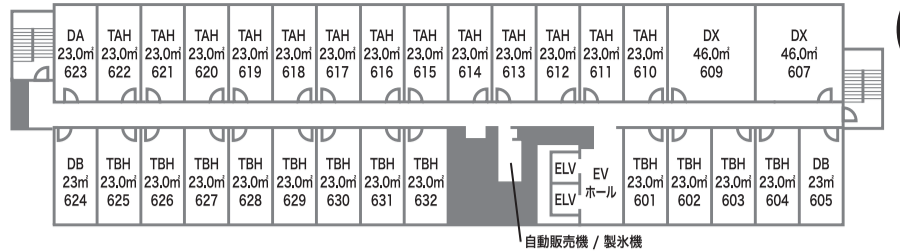

平面図

8F

7F

6F

5F

4F

3F

2F

1F

HOTEL CLAD

〒412-0023 静岡県御殿場市深沢2839-1
TEL: 0550-81-0321

木の花の湯(温浴、レストラン棟)	
3階	貸切個室風呂 離れ湯屋花伝(8室)
2階	大湯(男性・女性共通・内湯、水風呂、露天風呂、立湯、炭酸風呂、熱/室(サウナ)、アカスリ)、休息房、うたたね房、木の花カフェ、見晴らしテラス、体いやし処 夢がたり
1階	貸切個室風呂 奥座敷花伝(11室)、ダイニング花衣

館内施設	
8階	製氷機、飲料自動販売機
7階	喫煙室
6階	製氷機、飲料自動販売機
5階	喫煙室
4階	製氷機、飲料自動販売機
3階	ランドリー、電子レンジ
1階	ロビー、フロント

客室名称	部屋タイプ名	ベッド	面積 m ²	定員	8階		7階		6階		5階		4階		3階		部屋タイプ室数計
					富士山側	森林側	富士山側	森林側	富士山側	森林側	富士山側	森林側	富士山側	森林側	富士山側	森林側	
DA	富士ビューダブル	ダブル	23.0m ²	2人	1		1		1		2		2		2		9室
DB	ダブルルーム/森林	ダブル	23.0m ²	2人		1		2		2		2		6		6	19室
TAH	富士ビューツイン	ハリウッド	23.0m ²	2人	13		13		13								39室
TA	富士ビューツイン	ツイン	23.0m ²	3人							16		16		16		48室
TBH	ツインルーム/森林	ハリウッド	23.0m ²	2人		2		12		12							26室
TB	ツインルーム/森林	ツイン	23.0m ²	3人							12		8		6		26室
AC	アクセシブルルーム/森林	ツイン	23.0m ²	2人											1		1室
SR	スーペリアルーム/森林	ツイン	33.3m ² -35.9m ²	4人		6											6室
DX	富士ビューデラックスルーム	ツイン	46.0m ²	4人			2		2								4室
FA	ファッションルーム with journal standard Furniture/森林	ダブル	23.0m ²	2人			1										1室
CU	CLASSIC USA ROOM with ACME Furniture/森林	ダブル	23.0m ²	2人			1										1室
BR	ブルックリンルーム with journal standard Furniture/富士ビュー	ツイン	46.0m ²	2人		1											1室
BM	富士ビューデラックスダブルルーム	ダブル	46.0m ²	2人	1												1室
部屋数					16	11	16	14	16	14	18	14	18	14	18	13	182室
定員数					32	34	36	28	36	28	52	40	52	36	52	32	458人